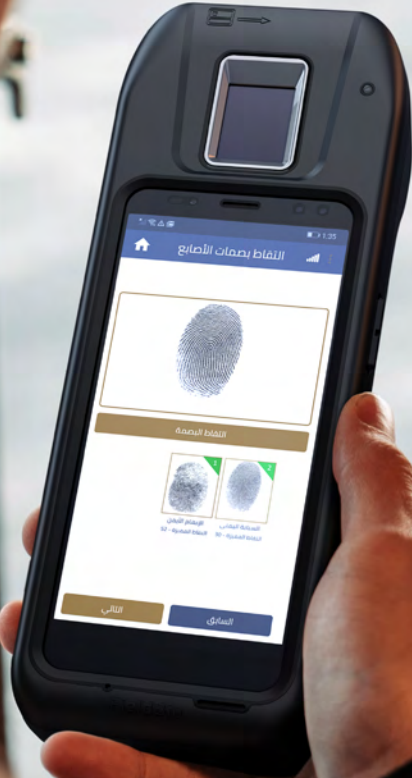

## فيلدبايو

محطة أمنية متحركة ومتطورة،  
بتقنيات السمات الحيوية

فيلدبايو، جهاز محمول عالي التقنية، يتيح منظومة متكاملة من قنوات التحقق من الهوية، وقراءة الهويات المختلفة، ويسهل على منسوبي الأمن، والحماية، والعاملين في الميدان، التحقق من الهوية بشكل آمن ودقيق.

# جزء من منظومتك الأمنية

فيلدبايو، يدعم طيفًا واسعًا من الاستخدامات الأمنية والإدارية

سواء أكان رجل أمن حكومي، أم مسؤولاً أمنياً خاصًا، أو موظفًا يحتاج لقراءة بيانات الهويات بشكل دقيق وسريع وخال من الأخطاء، يمكن لفريقك الميداني التحقق من هويات الأشخاص (زائرين أو منسوين أو مستفيدين...) بكل سهولة! فيلدبايو محطة أمنية متكاملة تتيح التحقق من هويات الأشخاص سواء عبر السمات الحيوية (بصمة الأصبع أو بصمة الوجه) أو عبر هوياتهم المختلفة (بطاقة عمل أو هوية أو إقامة أو رخصة أو جواز سفر...). كل ذلك، بجهاز محمول باليد!

✓ عمليات الجوازات والحدود

✓ إدارة الحشود وتدقيق الهويات بسرعة

✓ تدقيق هوية السيدات المنقبات

✓ التعرف على هويات المتوفين وفاقدى الوعي

✓ تدقيق هويات الدخول والتواجد بمناطق محظورة

✓ التعرف على هويات من لا يحمل وثيقة

# فيلدبايو، متوافق كلياً مع نظام بنان

تكامل لتقديم حلول أمنية عصرية عالية الأداء، من أي مكان، وفي أي ظرف

فيلدبايو، متوافق كلياً مع نظام بنان، المعتمد لدى مركز المعلومات الوطني، للتحقق من الهويات باستخدام السمات الحيوية.